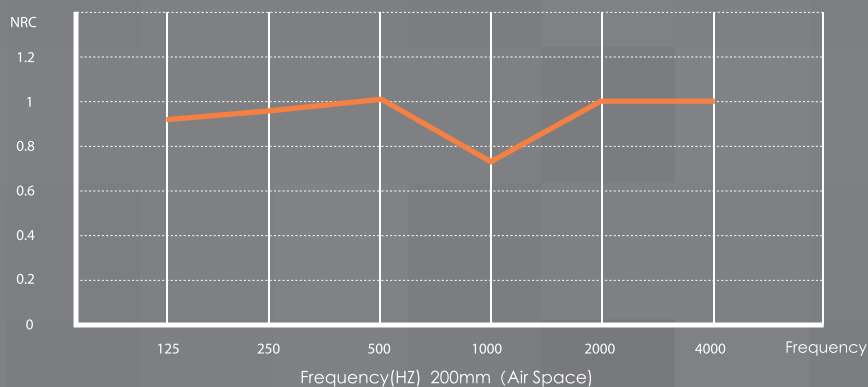

עמידות בלחות  
95%

מוצר תו ירוק  
לפי תקן  
ASTM D5116-06

החזר אור  
85%

ניקוי באמצעות  
מטלית לחה  
ושואב אבק

### Acoustic graph

NRC = 0.9

Frequency (Hz)	Practical Absorption Coefficient
125	0.9
250	0.95
500	1
1000	0.75
2000	1
4000	1

Color: white

צבע: לבן

Applications:

יישומים:

רפואה