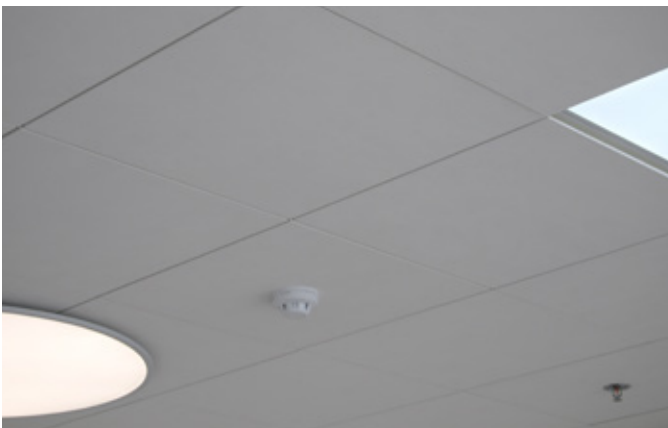

FIBRA[®]

ADVANCE

חצי נסתר DG

תקרה פריקה חצי נסתרת מצמר זכוכית בדחיסות גבוהה בעובי 20 מ"מ, פני האריח מחופים בגיזת סיבי זכוכית בצבע לבן וגב האריח מחופה בגיזת סיבי זכוכית, קצה האריח מוקשח וצבוע לבן, זמין במלאי בצבע לבן.

המוצר מיועד להתקנה על גבי מערכת פרופילי T-24 מילימטרי בלבד, כך שהאריח מסתיר חלק מהפרופיל ליצירת מראה אלגנטי ויוקרתי. ניתן לשלב אריחים במידות שונות למראה ייחודי.

קיים במלאי במידות: 60X180, 60X120, 60X60.

יישום התקרה בהתאם להוראות יצרן והנחיות התקן הישראלי 5103.

משקל המערכת כ-2.5 ק"ג למ"ר בעובי 20 מ"מ.

מקדם בליעה אקוסטית

NRC=0.9

ISO354:2003

מוצר תו ירוק

מוצר תו ירוק לפי תקן
D5116-06 ASTM

החזר אור