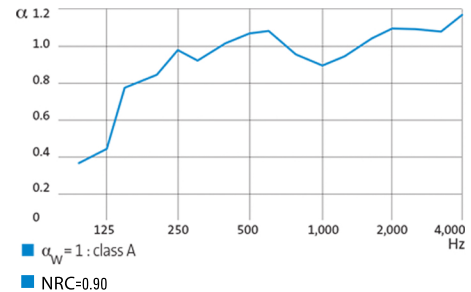

Tonga® A 22

אריח צמר סלעים קשיח בצפיפות גבוהה בעובי 22 מ"מ
בעל מעטה חיצוני של סיבי זכוכית
מחוזק על ידי מעטה אחורי של סיבי זכוכית
מותאם לקונסטרוקציה T-15 / T-24

התקנה

בהתאם לת"י 5103 לתקרות פריקות
מומלץ לאפשר החלפת אוויר בין החלל לחלל התקרה בכדי לאזן את הלחץ
והטמפרטורה בשני צידי התקרה.
התקנה על קונסטרוקציה T-15 / T-24
האריחים ניתנים לחיתוך ללא רעש או אבק על ידי חותכן.

ניקוי ותחזוקה

שטח הפנים של אריח טונה 22 אינו מחזיק אבק ומקל על הניקוי.
אריח טונה 22 ניתן לניקוי עם מברשת עדינה או שואב אבק.
ניקוי האריח כראוי יכול לתרום להארכת חייו של האריח.

סיפגה אקוסטית

אור

החזר אור : מקדם החזרת אור גבוה ב-87% לצבע לבן
לבן: L=94.8% בהתאם לתקן NF EN ISO 11664-4
בהירות: מט- מידת הבהירות 0.75% בזווית ל 85° בהתאם לתקן NF EN ISO 2813
פיזור אור - 100% מהאור מפוזר
אור טבעי - מעלה ב- 6% את פיזור האור הטבעי.
צריכת תאורה - הפחתה של 11% בתאורה.

סיווג באש

- בהתאם לתקן: EN 13501-1
- לבן : Euroclass A1
- צבעוני או עם הדפס: A2-s1,d0

עמידות בלחות

- ללא שקיעה, עמיד בלחות.

סביבה ובריאות

1. סביבה
   - צמר סלעים ניתן למחזור.
   - חלק ניכר מפחת הייצור ממוחזר.
   - הצהרת סביבה ובריאות ניתן למצוא באתר www.inies.fr
   - חברת יורוקוסטיק מוסמכת תקן ISO 14001:2004 ניהול סביבתי.
2. **בריאות**
   אריחי צמר סלעים עשויים מסיבים הפטורים מסיווג בחומרים מסרטנים
   ל Eu regulations 1272/2008
   המשרד הבינלאומי לחקר הסרטן כי (IARC) מצהיר כי צמר סלעים לא ניתן לסוג בהתאם לסיווג חומרים מסרטנים.

סימון CE

DoP N°: 0007-01 and 0007-02

איכות אוויר בפנים המבנה