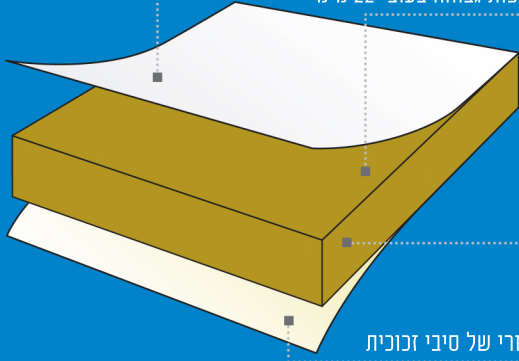

בעל מעטה היצוני של סיבי זכוכית
צבעי יורוקולורס או דוגמאות

אריח צמר סלעים קשיח בצפיפות גבוהה בעובי 22 מ"מ

מונח

מחזק על ידי מעטה אחורי של סיבי זכוכית

תכונות עיקריות

ספיגה אקוסטית: $NRC=0.90 \cdot \alpha_w=1$

סיווג באש: A1 לאריח לבן, A2-s1,d0 לאריח צבעוני

אינדקס החזרת אור < 87%

11% - חסכון באנרגיה

מעלה את מקדם אור היום < 6%

אריח בצפיפות גבוהה

מעל 700 אפשרויות של שילוב גדלים וגמר

IAQ: CLASS A+

Tonga® A 22

אריח צמר סלעים קשיח בצפיפות גבוהה בעובי 22 מ"מ
בעל מעטה חיצוני של סיבי זכוכית
מחוזק על ידי מעטה אחורי של סיבי זכוכית
מותאם לקונסטרוקציה T-15 / T-24

התקנה

בהתאם לת"י 5103 לתקרות פריקות
מומלץ לאפשר החלפת אוויר בין החלל לחלל התקרה בכדי לאזן את הלחץ
והטמפרטורה בשני צידי התקרה.
התקנה על קונסטרוקציה T-15 / T-24
האריחים ניתנים לחיתוך ללא רעש או אבק על ידי חותכן.