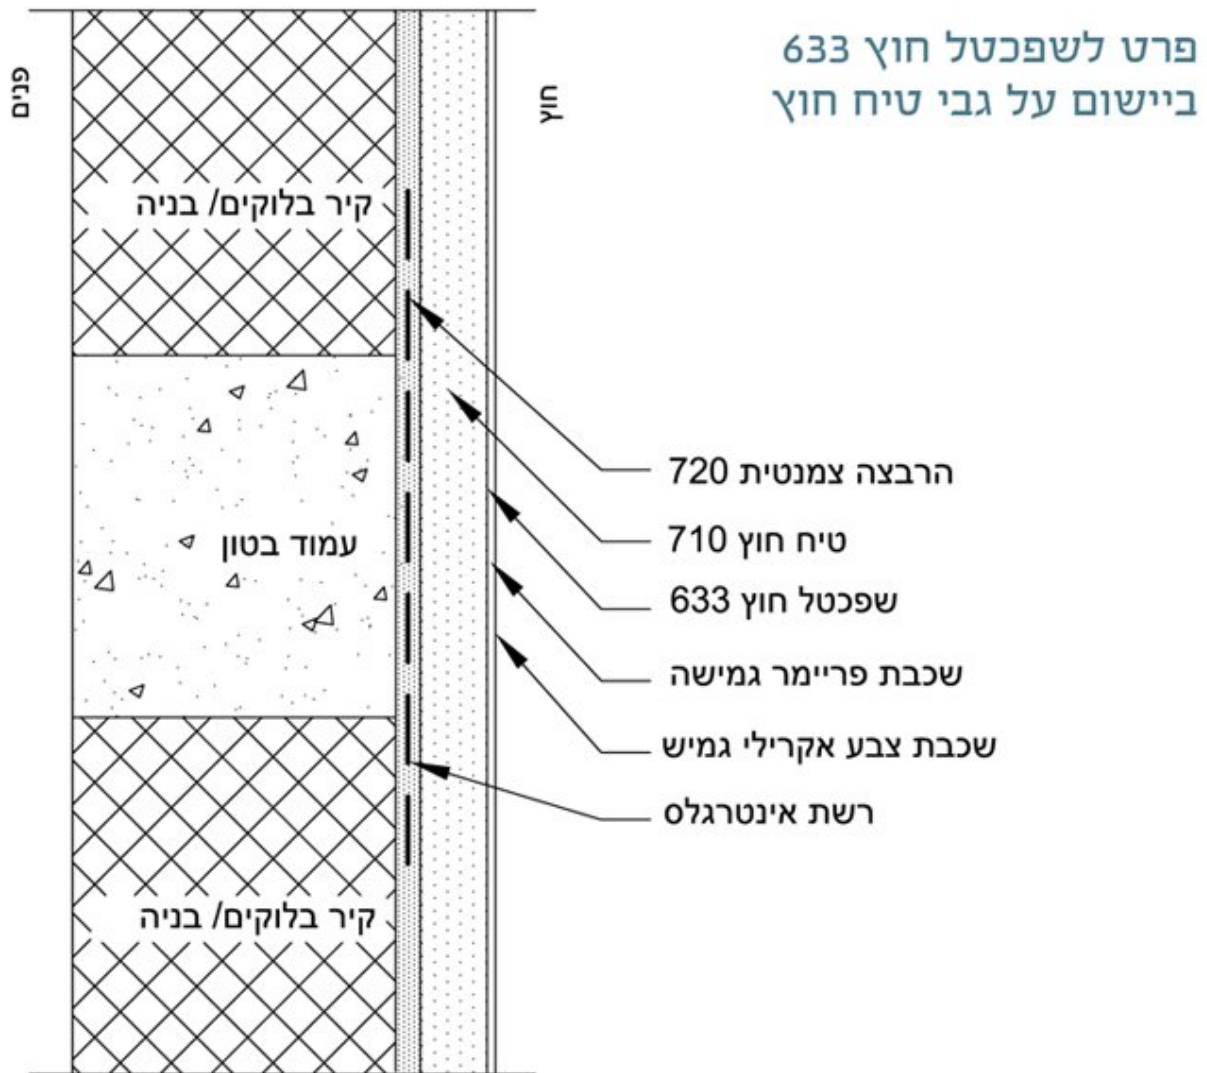

הערה

לקבלת חוזק הידבקות גבוה יש למרוח ולהדק שכבה דקה של חומר אל התשתית וליישם את השכבה הבאה עד לעובי הרצוי.

אריזה:

שק נייר במשקל 25 ק"ג, שקית 5 ק"ג

צריכה:

כ-1.2 ק"ג למ"ר בעובי 1 מ"מ

תשתית:

מתאים ליישום על גבי קירות ותקרות בטון יצוק וטיח צמנטי

מחלקת השירות הטכני עומדת לרשות לקוחותינו ביעוץ והדרכה

החומרים המשווקים על ידינו עשויים מרכיבים מעולים, תחת בקרת איכות צמודה. מאידך, האחריות על התאמת החומר לשימוש מוטלת על המשתמש, ובכל מקרה אנו ממליצים לנסות את התאמת החומר לאפליקציה המבוקשת לפני השימוש.

לייעוץ ופרטים נוספים

טלפון: 04-6178906

פקס: 04-6371124

אתר: carmit-mrfix.com