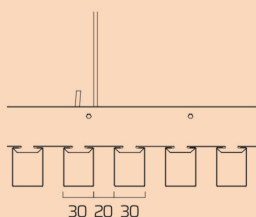

חתך
ליגר עליון

רוחב 30 מ"מ

גובה 40 מ"מ

מרווח בין למלות 20 מ"מ

רוחב 30 מ"מ

WOOD L53

WOOD L50

WOOD L54