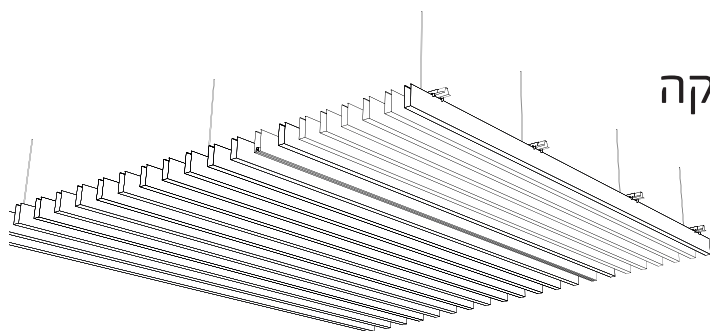

Metal Pro

תקרת למלות U-line

תקרת מתכת מאלומיניום רציפה ופריקה להדגשת כיוון החלל וליצירת מראה אלגנטי ויוקרתי!

- בליעה אקוסטית בתוספת תקרת פיברה שחורה 0.9NRC 0.9AW
- מערכת קלה מאלומיניום בעובי 0.6 מ"מ.
- ניקוי הלמלות באמצעות מטלית לחה ו/או מברשת ושואב אבק.
- המוצר קיים במלאי במידות 3000 מ"מ ו 4500 מ"מ ב 5 גוונים.

חתך
ליגר עליון

רוחב 30 מ"מ

גובה 40 מ"מ

מרווח בין למלות 20 מ"מ

רוחב 30 מ"מ

WOOD L53

WOOD L50

WOOD L54